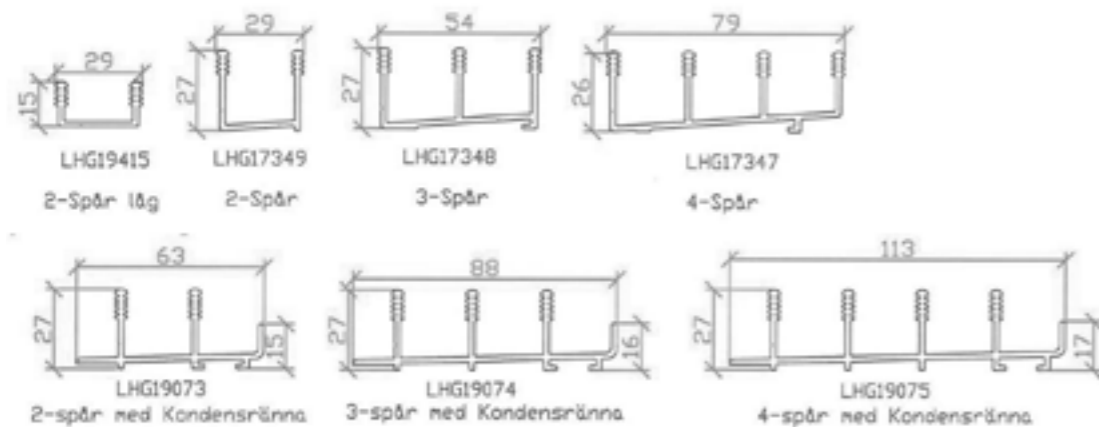

Inbyggnadsmått spårprofiler VETRI 24 och VETRI 24 soft: