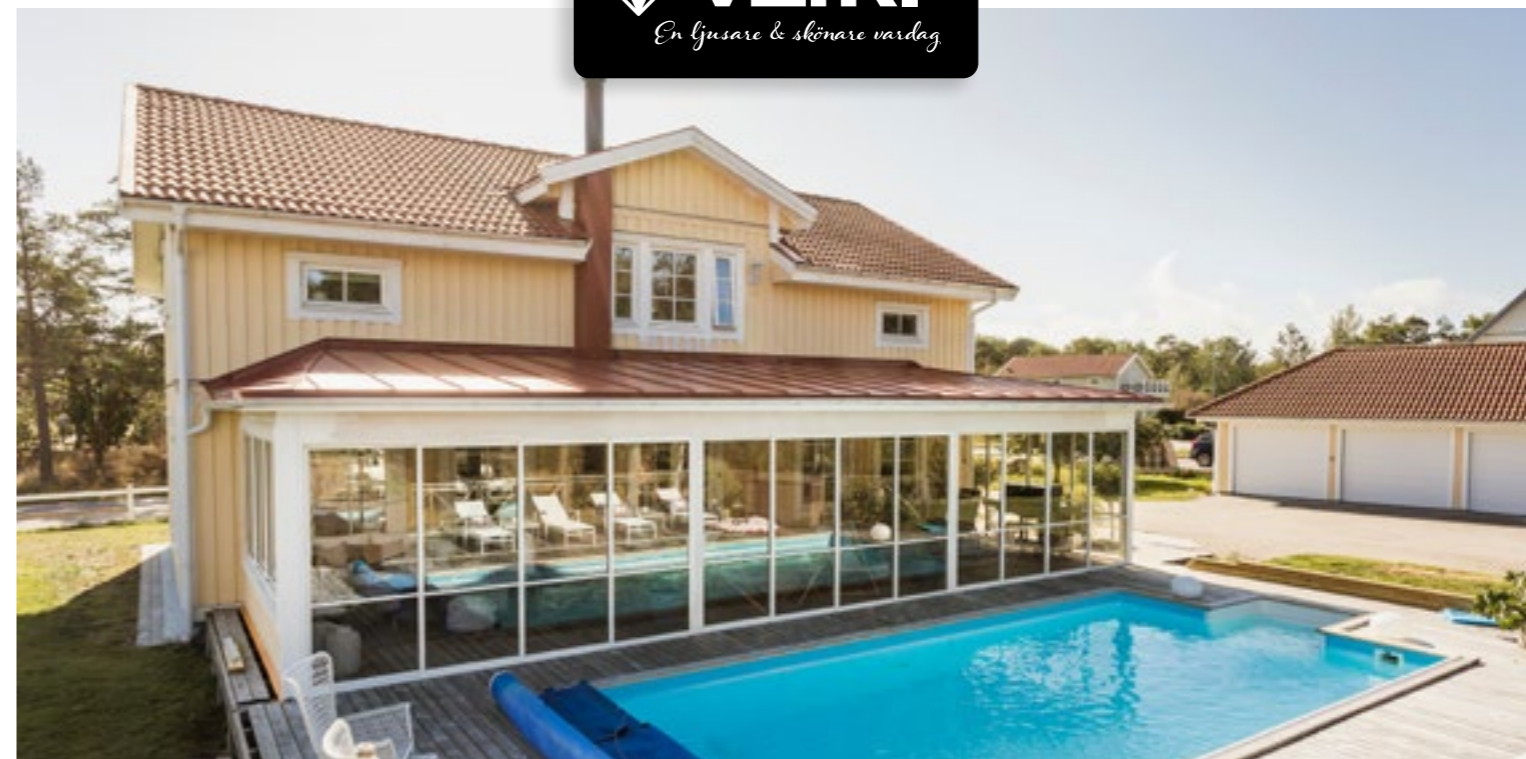

Klassiskt uterum

VETRI 36 Isolert är ett klassiskt uterum avsett för maximal förlängning av utesäsongen vår-sommar-höst. Med bra uppvärmning är detta ett uterum som också används för julfirande eller andra härliga tillställningar även när graderna är lägre. Här har man ersatt enkelglaset med isolerglas D4-9 dubbelhärdat i dörrpartier. Extra borstlistkuddar gör samtidigt att uterummet är det närmaste du kan komma ett helt isolerat system med brutna köldbryggor.

De ställbara boggiehjulen ger en fin jämn gång, samt klarar belastningen av det tyngre isolerglaset utan att livslängden för produkten förkortas.

- DUBBELHÄRDAT SÄKERHETSGLAS I DÖRRPARTIER
- MÅTTANPASSAT UTAN EXTRA KOSTNAD
- STÄLLBARA KULLAGRADE BOGGIEHJUL
- SNÄPPHANDTAG
- TILLVAL: ISOLERGLAS D4-9 SUPERENERGI
- TILLVAL: NYCKELLÅSNING I SNÄPPHANDTAG
  UT- ELLER INVÄNDIGT VID GENOMGÅENDE HANDTAG.
- TILLVAL: ISEO HAKREGELLÅS
- TILLVAL: VALFRI RAL-KULÖR
- TILLVAL: VÄDRINGSFÖNSTER I FAST PARTI