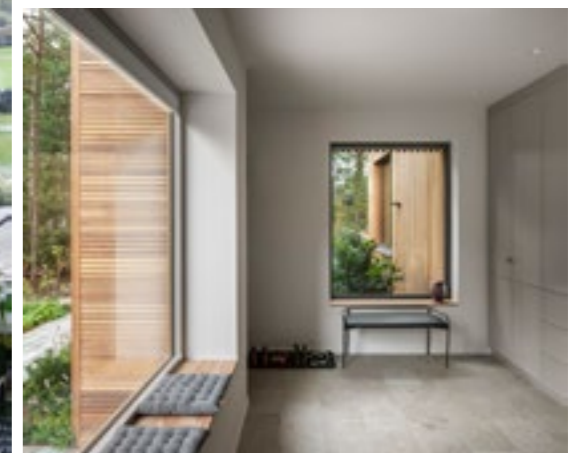

Produktfakta FWS 50

Karmbredd: 50 mm
Byggdjup: 50-250 beroende på bl.a. snölast.