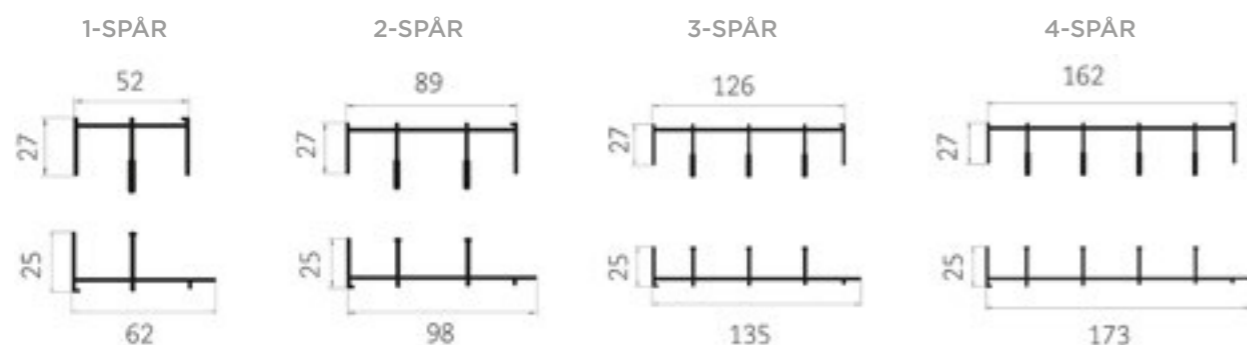

Inyggningsmått spårprofiler VETRI 36 Isolert: