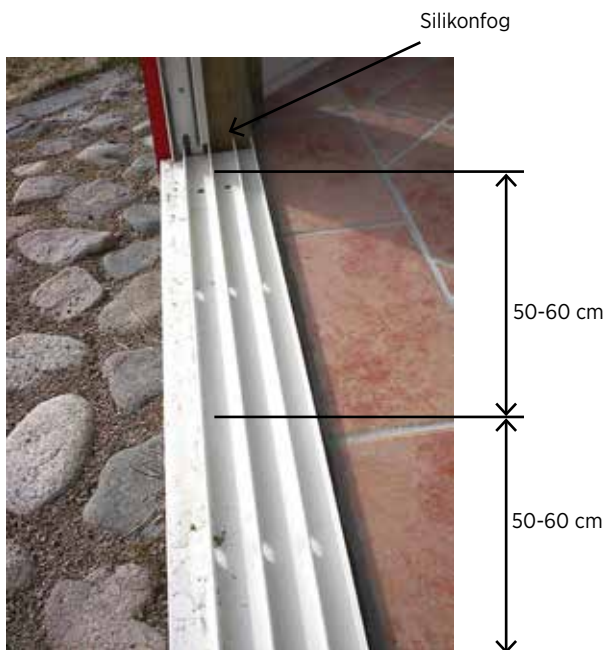

### Övre spårprofil

Bredd 2-spår: 63 mm  
Bredd 3-spår: 88 mm  
Bredd 4-spår: 113 mm

### Montageskruv

Börja med att kontrollera hålmåtten i stommen. Måtten skall stämma överens med partiets bredd och höjdmått.

Kontrollera därefter att underlaget är vågrätt med hjälp av ett vattenpass.

**Montera** övre- och undre spårprofil parallella med varandra på insidan.