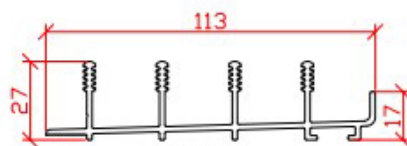

# MONTERINGSANVISNING

VETRI 24

LHG9073  
2-spår med kondensränna

LHG19074  
3-spår med kondensränna

LHG19075  
4-spår med kondensränna

### Undre spårprofil

Bredd 2-spår: 63 mm  
Bredd 3-spår: 88 mm  
Bredd 4-spår: 113 mm