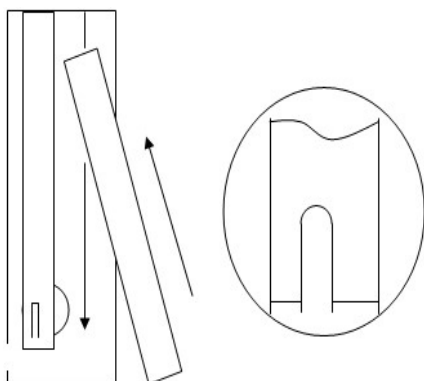

Hakning mellan dörr/fönsterlucka

Lyft skjutpartiet på plats och snett uppåt i övre spårprofilen. Sänk därefter ned partiet i nedre spårprofilen.

Vid montering av nästa dörr/fönsterblad tillse att de hakar i enligt bilden till vänster.

Passa in anslagslisterna och skruva fast dem med skruv 4,2x25 mm.

Observera att anslagets hake skall sitta på insidan för att snäpphandtagen skall fungera.