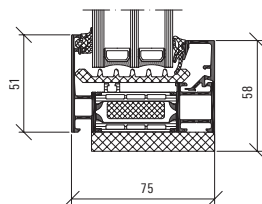

Profilmått öppningsbart fönster, skala 1:4

Anslutningsprincip öppningsbart fönster, skala 1:4

Profilmått fast fönster, skala 1:4

Anslutningsprincip fast fönster, skala 1:4

Egenskaper

U_w -värde ner till 0,75 W/m²K öppningsbart fönster (med högprestanda 3-glas)