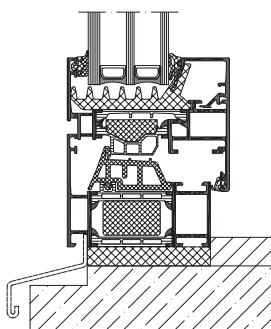

Systemet kan konstrueras på passivhusnivå ner till det låga U_w -värdet 0,75 W/m²K.

Schüco fönster AWS 75.SI

Fönstersystem i aluminium

Exempel på kombinationsmöjligheter

Öppningsbart fönster

Fast fönster

Öppningsbart och fast fönster

Profilmått öppningsbart fönster, skala 1:4

Anslutningsprincip öppningsbart fönster, skala 1:4

Profilmått fast fönster, skala 1:4

Anslutningsprincip fast fönster, skala 1:4

Egenskaper

U_w -värde ner till 0,75 W/m²K öppningsbart fönster (med högprestanda 3-glas)