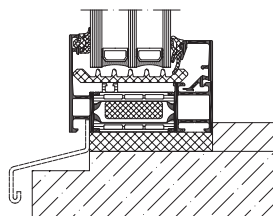

Profilmått öppningsbart fönster, skala 1:4

Anslutningsprincip öppningsbart fönster, skala 1:4

Profilmått fast fönster, skala 1:4

Anslutningsprincip fast fönster, skala 1:4

Egenskaper

U_w -värde ner till 0,75 W/m²K öppningsbart fönster (med högprestanda 3-glas)