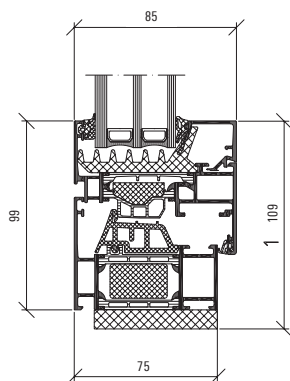

Profilmått öppningsbart fönster, skala 1:4

Anslutningsprincip öppningsbart fönster, skala 1:4

Profilmått fast fönster, skala 1:4

Anslutningsprincip fast fönster, skala 1:4

Egenskaper

U_w -värde ner till 0,75 W/m²K öppningsbart fönster (med högprestanda 3-glas)

upp till RC 3

Mått

Maximal bågbredd

1 700 mm

Maximal båghöjd

2 500 mm

Maximal bågvikt

250 kg