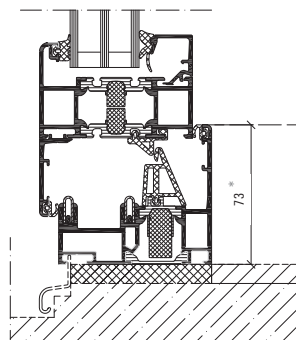

Systemet når ner till U-värde 0,8 W/m²K och kan användas i isolerad yttervägg.

Schüco vikedörr ASS 80 FD.HI

Viksystem i aluminium

Kombinationsmöjligheter

Profilmått vikparti, skala 1:4

Anslutningsprincip viksystem, skala 1:4

* Maximala golvnivå 73 mm.

Egenskaper

U-värde ner till 0,8 W/m²K

Kombineras i upp till sex sektioner med möjlighet till fler vid specialkonstruktion

God tätet

God ljudisolering

Stort utbud av designade beslag och tillbehör