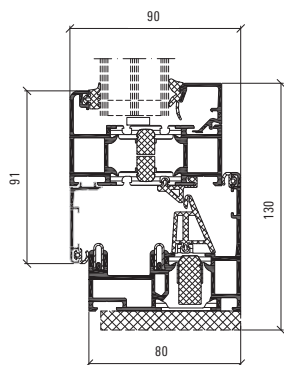

Schüco vikedörr ASS 80 FD.HI

Viksystem i aluminium

Kombinationsmöjligheter

Profilmått vikparti, skala 1:4