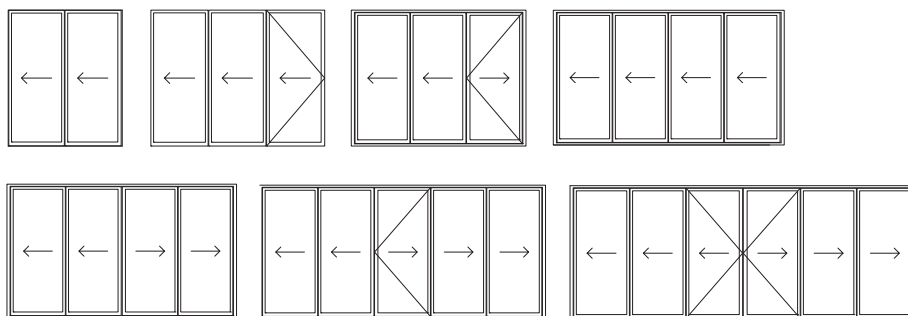

Schüco vikedörr ASS 80 FD.HI

Viksystem i aluminium

Högisolerad övergång mellan ute och inne, ASS 80 FD.HI

ASS 80 FD.HI står för Aluminium Sliding System, 80 mm båg djup, Folding Door, High Insulation.

Den högisolerade vikören passar dig som vill integrera naturen i ditt boende. Tack vare den goda isoleringen och det enkla handhavandet kan du öppna hela väggen och njuta av såväl sommar som vinter. Beroende på val av öppningstyp kan du också använda en av bågarna som gångdörr för att inte behöva öppna hela glaspartiet var gång du vill in eller ut.

Systemet når ner till U-värde 0,8 W/m²K och kan användas i isolerad yttervägg.

Schüco vikedörr ASS 80 FD.HI

Viksystem i aluminium

Kombinationsmöjligheter

Profilmått vikparti, skala 1:4

Anslutningsprincip viksystem, skala 1:4

* Maximala golvnivå 73 mm.

Egenskaper

U-värde ner till 0,8 W/m²K

Kombineras i upp till sex sektioner med möjlighet till fler vid specialkonstruktion

God tätet

God ljudisolering

Stort utbud av designade beslag och tillbehör