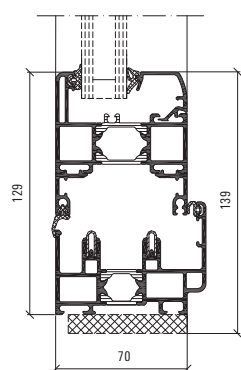

### Kombinationsmöjligheter

Profilmått vikparti, skala 1:4

Anslutningsprincip viksystem, skala 1:4  
\* Maximala golvnivån 60 mm