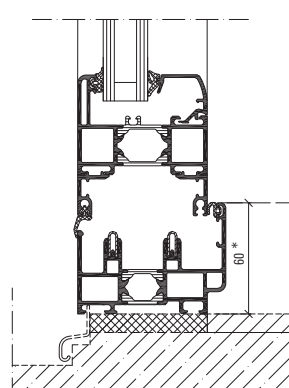

### Kombinationsmöjligheter

Profilmått vikparti, skala 1:4

Anslutningsprincip viksystem, skala 1:4  
\* Maximala golvnivån 60 mm