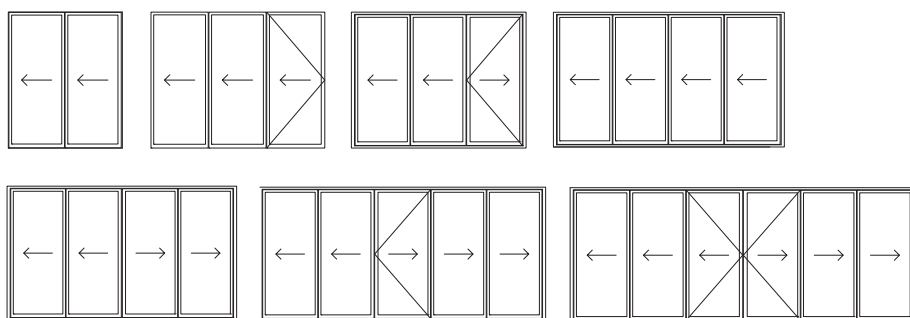

### Praktiskt för livsnjutaren, ASS 70 FD

ASS 70 FD står för Aluminium Sliding System, 70 mm båg djup, Folding Door.

Den smarta dörren viks med enkelt handgrepp ihop till ett smalt paket på in- eller utsidan och parkeras valfritt till höger eller vänster. Du kan kombinera upp till sex sektioner och beroende på öppningstyp även använda en av bågarna som gångdörr vid de tillfällen du inte önskar öppna upp hela partiet.

### Kombinationsmöjligheter

Profilmått vikparti, skala 1:4

Anslutningsprincip viksystem, skala 1:4  
\* Maximala golvnivån 60 mm