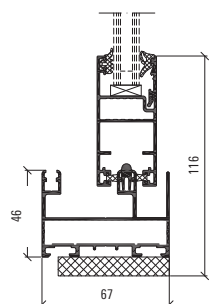

Schüco skjutdörr ASS 32.NI

Skjutsystem i aluminium

Kombinationsmöjligheter

2-spårs skjutparti, skala 1:4