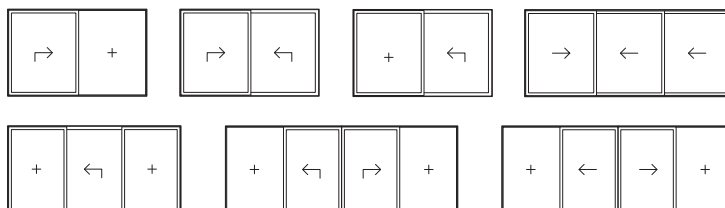

### Stilrent och läckert, ASS 32.NI

ASS 32.NI står för Aluminium Sliding System, 32 mm bågdjup, Non Insulation.

Den välbeprövade skjutdörren används med fördel till oisolerade uterum och har ett stort sortiment av tillbehör så som myggnät och designade beslag. Den kan eloxeras eller lackeras i valfri kulör med olika färgval på in- och utsidan. Konstruktionen har en mycket lång livslängd och är underhållsfri så när som på vanlig putsning.

### Kombinationsmöjligheter

2-spårs skjutparti, skala 1:4

Anslutningsprincip 2-spårs skjutparti, skala 1:4

3-spårs skjutparti, skala 1:4

Anslutningsprincip 3-spårs skjutparti, skala 1:4