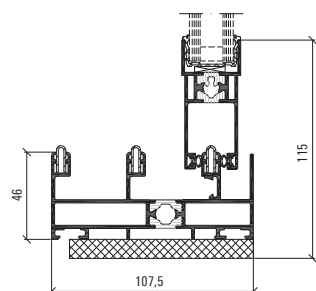

### Kombinationsmöjligheter

2-spårs skjutparti, skala 1:4

Anslutningsprincip 2-spårs skjutparti, skala 1:4

3-spårs skjutparti, skala 1:4

Anslutningsprincip 3-spårs skjutparti, skala 1:4

### Mått

Maximal bågbredd	1 700 mm
Maximal båghöjd	2 500 mm
Maximal bågvikt	90 kg
Maximal glastjocklek	24 mm