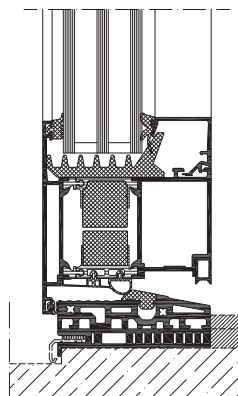

Systemet når ner till U-värde 1,0 W/m²K.

Schüco dörr ADS 90.SI

Dörrsystem i aluminium

Kombinationsmöjligheter

Utåtgående dörr

Utåtgående dörr med överljus

Utåtgående dörr med sidoljus

Utåtgående dörr med sido- och överljus

Profilmått, skala 1:4

Anslutningsprincip, skala 1:4

Egenskaper

U-värde ner till 1,0 W/m²K

Kombineras i upp till sex sektioner med möjlighet till fler vid specialkonstruktion

God täthet

God ljudisolering

Stort utbud av designade beslag och tillbehör