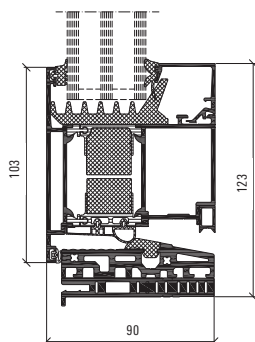

Profilmått, skala 1:4

Anslutningsprincip, skala 1:4

Egenskaper

U-värde ner till 1,0 W/m²K

Kombineras i upp till sex sektioner med möjlighet till fler vid specialkonstruktion

God täthet

God ljudisolering

Stort utbud av designade beslag och tillbehör