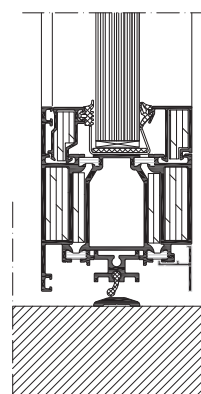

Schüco dörr ADS 80 FR 60

Dörrsystem i aluminium

Brandklassad dörr ADS 80 FR 60

ADS 80 FR 60 står för Aluminium Door System, 80 mm båg djup, Fire Resistent, 60 minuter.

Den brandklassade aluminiumdörren kan konstrueras med 60 minuters brandmotstånd och baseras på stabila hålkammarprofiler med 80 mm profildjup. Systemet kan även användas in- och utvändigt samt för fasta partier och utrustas till multifunktionsdörr med rökskydd, inbrottskydd, passagekontroll och bullerdämpning.

Tillsammans med tillhörande beslag är ADS 80 FR typgodkänd.

Schüco dörr ADS 80 FR 60

Dörrsystem i aluminium

Kombinationsmöjligheter

Utåtgående dörr

Utåtgående dörr med överljus

Utåtgående dörr med sidoljus

Utåtgående dörr med sido- och överljus

Profilmått, skala 1:4

Anslutningsprincip automatisk tröskeltätning, skala 1:4

Anslutningsprincip släpgummi, skala 1:4

Hänvisning: spalten mellan nederkant dörrblad och golv är 8 mm.

Mått	
Maximal bågbredd	1 400 mm
Maximal båg höjd	2 488 mm
Maximalmått pardörr	2 820 x 2 488 mm
Brandglas	Pyrostop 60