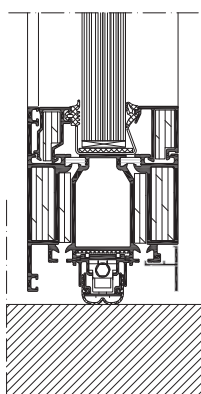

Tillsammans med tillhörande beslag är ADS 80 FR typgodkänd.

Schüco dörr ADS 80 FR 60

Dörrsystem i aluminium

Kombinationsmöjligheter

Utåtgående dörr

Utåtgående dörr med överljus

Utåtgående dörr med sidoljus

Utåtgående dörr med sido- och överljus

Profilmått, skala 1:4

Anslutningsprincip automatisk tröskeltätning, skala 1:4

Anslutningsprincip släpgummi, skala 1:4

Hänvisning: spalten mellan nederkant dörrblad och golv är 8 mm.

Mått	
Maximal bågbredd	1 400 mm
Maximal båg höjd	2 488 mm
Maximalmått pardörr	2 820 x 2 488 mm
Brandglas	Pyrostop 60