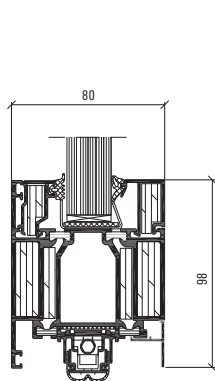

Profilmått, skala 1:4

Anslutningsprincip automatisk tröskeltätning, skala 1:4

Anslutningsprincip släpgummi, skala 1:4

Hänvisning: spalten mellan nederkant dörrblad och golv är 8 mm.

Mått	
Maximal bågbredd	1 400 mm
Maximal båg höjd	2 488 mm
Maximalmått pardörr	2 820 x 2 488 mm
Brandglas	Pyrostop 60